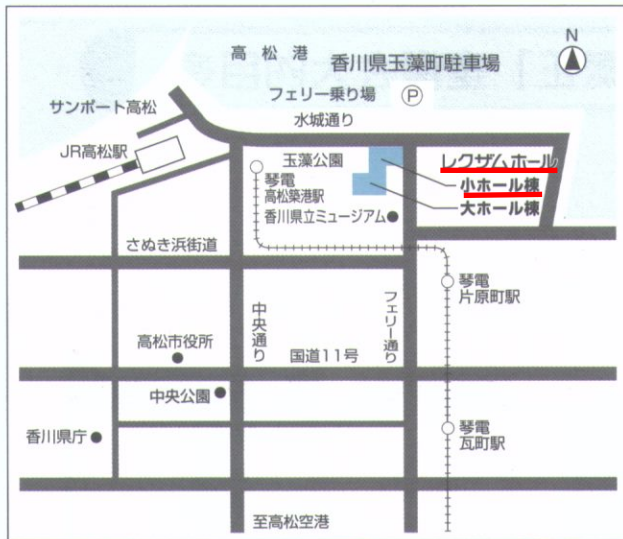

案内図

交通案内

- JR高松駅より 徒歩10分
- 琴電高松築港駅より 徒歩 8分
- 琴電片原町駅より 徒歩10分
- 高松空港より 車で約30分

香川県玉藻町駐車場（有料）ご利用のご案内

- [営業時間] 24時間営業/年中無休
- [駐車できる自動車の範囲] 長さ5.5m以下・幅2m以下・高さ2.2m以下
- [駐車料金] 1回25分ごとに100円
- [駐車台数] 333台 ※車椅子対応6台
- [お問い合わせ] 香川県玉藻町駐車場管理事務所
住所:高松市玉藻町12-2 電話:087-851-3090